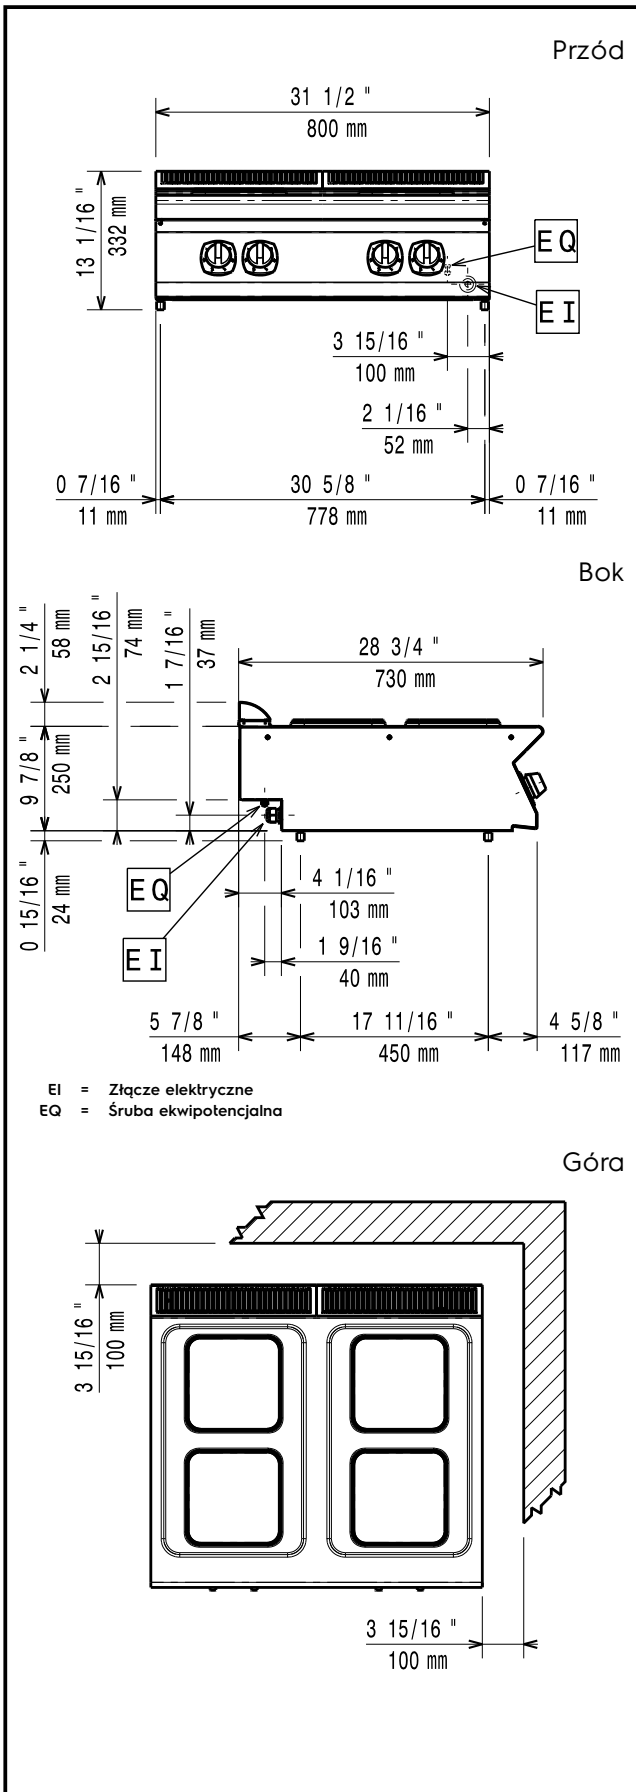

Electrolux
PROFESSIONAL

Modularne urządzenia grzewcze 700XP Trzon elektryczny, 4 kwadratowe płyty grzewcze, bez podstawy

Elektryczne

Napięcie zasilania: 380-400 V/3 ph/50-60 Hz
Moc całkowita: 10.4 kW

Kluczowe informacje:

Jeśli urządzenie zostanie ustawione obok lub przy meblach lub podobnych elementach wrażliwych na temperaturę, konieczne jest zachowanie odstępu bezpieczeństwa około 150 mm lub zamocowanie jakiejś formy izolacji cieplnej.

Wymiary zewnętrzne, szerokość: 800 mm

Wymiary zewnętrzne, głębokość: 730 mm

Wymiary zewnętrzne, wysokość: 250 mm

Ciężar netto: 40 kg

Ciężar wysyłkowy: 48 kg

Objętość wysyłkowa: 0.37 m³

Moc przednich płyt: 2.6 - 2.6 kW

Moc tylnych płyt: 2.6 - 2.6 kW

Wymiary przednich płyt: 230x230 230x230

Wymiary tylnych płyt: 230x230 230x230

Modularne urządzenia grzewcze
700XP Trzon elektryczny, 4 kwadratowe płyty grzewcze, bez podstawy

Firma zastrzega sobie prawo wprowadzenia zmian w produktach bez wcześniejszego powiadomienia. Wszystkie informacje są prawdziwe na czas wydruku.